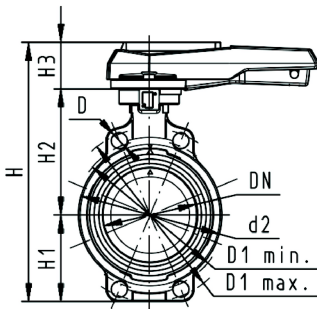

## Vanne papillon type 567 PVC-U Avec poignée manuelle Montage entre-bridés métrique/ANSI/BS/JIS

### Exécution:

- Jusqu'au DN 300 : longueur totale selon EN558 (DN 50-200: ligne 25, DN 250, 300 ligne 16), ISO 5752
- Dimension de raccordement: ISO 7005 PN 10, EN 1092 PN 10, DIN 2501 PN 10, ANSI B 16.5.150 Class 1560, BS 1989: 4504, JIS B 2220
- Nous recommandons une pression maximum de 6 bars pour les dimensions DN250 et DN300 pour la version avec levier.

d (mm)	Pouces (inch)	DN (mm)	PN (bar)	valeur kv ( $\Delta p=1$ bar) (l/min)	EPDM Code	FKM Code	poids (kg)
63	2	50	10	740	161 567 002	161 567 022	1,259
75	2 ½	65	10	1500	161 567 003	161 567 023	1,799
90	3	80	10	2400	161 567 004	161 567 024	1,534
110	4	100	10	3800	161 567 005	161 567 025	2,235
140	5	125	10	8600	161 567 006	161 567 026	2,799
160	6	150	10	11400	161 567 007	161 567 027	3,791
225	8	200	10	19900	161 567 008	161 567 028	6,570
280	10	250	10	34000	161 567 009	161 567 029	12,998
315	12	300	10	50000	161 567 010	161 567 030	19,139

d (mm)	D (mm)	D1 min. (mm)	D1 max. (mm)	d2 (mm)	H (mm)	H1 (mm)	H2 (mm)	H3 (mm)	L (mm)	L1 (mm)	L2 (mm)	Q1 (mm)	Q2 (mm)
63	19	120,0	125,0	104	265	77	134	54	45	106	205	40	35
75	19	139,7	145,0	115	268	83	140	45	46	106	205	54	
90	19	150,0	160,0	131	289	89	146	54	49	106	205	67	50
110	19	175,0	190,5	161	326	104	167	55	56	106	255	88	74
140	23	210,0	215,9	187	353	117	181	55	64	106	255	113	97
160	24	241,3	241,3	215	374	130	189	55	72	106	255	139	123
225	23	290,0	295,0	267	435	158	210	67	73	140	408	178	169
280	25	353,0	362,0	329	554	205	264	85	113	149	408	210	207
315	25	400,0	432,0	379	598	228	285	85	113	149	408	256	253