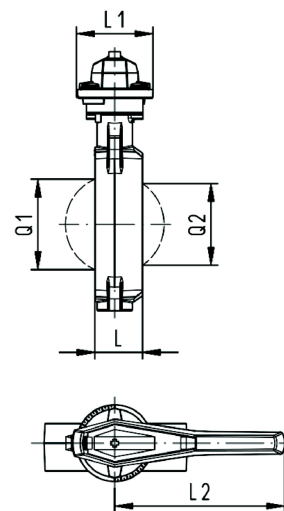

## Vanne papillon type 567 PVC-U Avec poignée manuelle Montage entre-bridés métrique/ANSI/BS/JIS

### Exécution:

- Jusqu'au DN 300 : longueur totale selon EN558 (DN 50-200: ligne 25, DN 250, 300 ligne 16), ISO 5752
- Dimension de raccordement: ISO 7005 PN 10, EN 1092 PN 10, DIN 2501 PN 10, ANSI B 16.5.150 Class 1560, BS 1989: 4504, JIS B 2220
- Nous recommandons une pression maximum de 6 bars pour les dimensions DN250 et DN300 pour la version avec levier.

d (mm)	Pouces (inch)	DN (mm)	PN (bar)	valeur kv ( $\Delta p=1$ bar) (l/min)	EPDM Code	FKM Code	poids (kg)
63	2	50	10	740	161 567 002	161 567 022	1,259
75	2 ½	65	10	1500	161 567 003	161 567 023	1,799
90	3	80	10	2400	161 567 004	161 567 024	1,534
110	4	100	10	3800	161 567 005	161 567 025	2,235
140	5	125	10	8600	161 567 006	161 567 026	2,799
160	6	150	10	11400	161 567 007	161 567 027	3,791
225	8	200	10	19900	161 567 008	161 567 028	6,570
280	10	250	10	34000	161 567 009	161 567 029	12,998
315	12	300	10	50000	161 567 010	161 567 030	19,139

d (mm)	D (mm)	D1 min. (mm)	D1 max. (mm)	d2 (mm)	H (mm)	H1 (mm)	H2 (mm)	H3 (mm)	L (mm)	L1 (mm)	L2 (mm)	Q1 (mm)	Q2 (mm)
63	19	120,0	125,0	104	265	77	134	54	45	106	205	40	35
75	19	139,7	145,0	115	268	83	140	45	46	106	205	54	
90	19	150,0	160,0	131	289	89	146	54	49	106	205	67	50
110	19	175,0	190,5	161	326	104	167	55	56	106	255	88	74
140	23	210,0	215,9	187	353	117	181	55	64	106	255	113	97
160	24	241,3	241,3	215	374	130	189	55	72	106	255	139	123
225	23	290,0	295,0	267	435	158	210	67	73	140	408	178	169
280	25	353,0	362,0	329	554	205	264	85	113	149	408	210	207
315	25	400,0	432,0	379	598	228	285	85	113	149	408	256	253