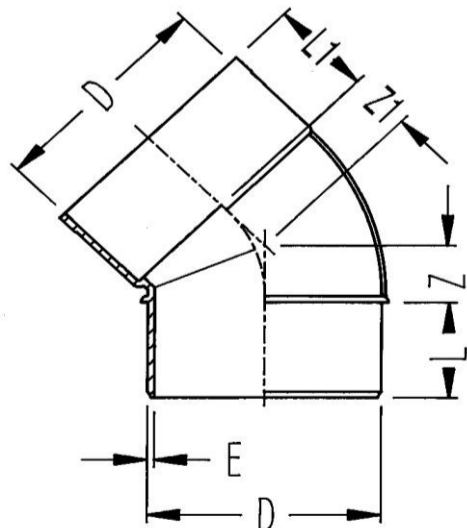

FICHE TECHNIQUE

Date:	27-03-19
Fiche:	1002F

Dénomination:	COUDE 45° MÂLE-FEMELLE

Matériels	PVC-U - Couleur Gris RAL 7037

Classement au feu	NF Me

Caractéristiques - Dimensions (mm)

Certif.	Code	Ref.	D	L	L1	Z	Z1	E
	1001470	CF-4	32	22	22	11	11	3,1
	1001478	CH-4	40	26	26	13	13	3,1
	1001484	CJ-4	50	31	31	17	17	3,1
	1001297	CP-4	75	56	56	18	22	3,2
	1000934	CR-4	80	48	48	25	25	3,2
	1001299	CS-4	90	62	62	22	22	3
	1000938	CT-4	100	57	57	33	33	3
	1001301	CV-4	110	49	49	29	25	3,2
	1001305	CX-4	125	74	74	31	24	3,2
	1001310	CZ-4	160	74	74	36	39	3,2
	1001316	CA-4	200	106	102	50	55	4
	1113778	CB-4	250	126	126	69	69	4,9
	1123531	CC-4	315	133	133	83	83	5,6

Fabrication	Alovera - Espagne -

Les spécificités indiquées dans les Fiches Techniques peuvent connaître des variations dues à l'adaptation ou à la modification de la norme technique. Il est donc demandé de contrôler que ces dernières soient toujours en vigueur.